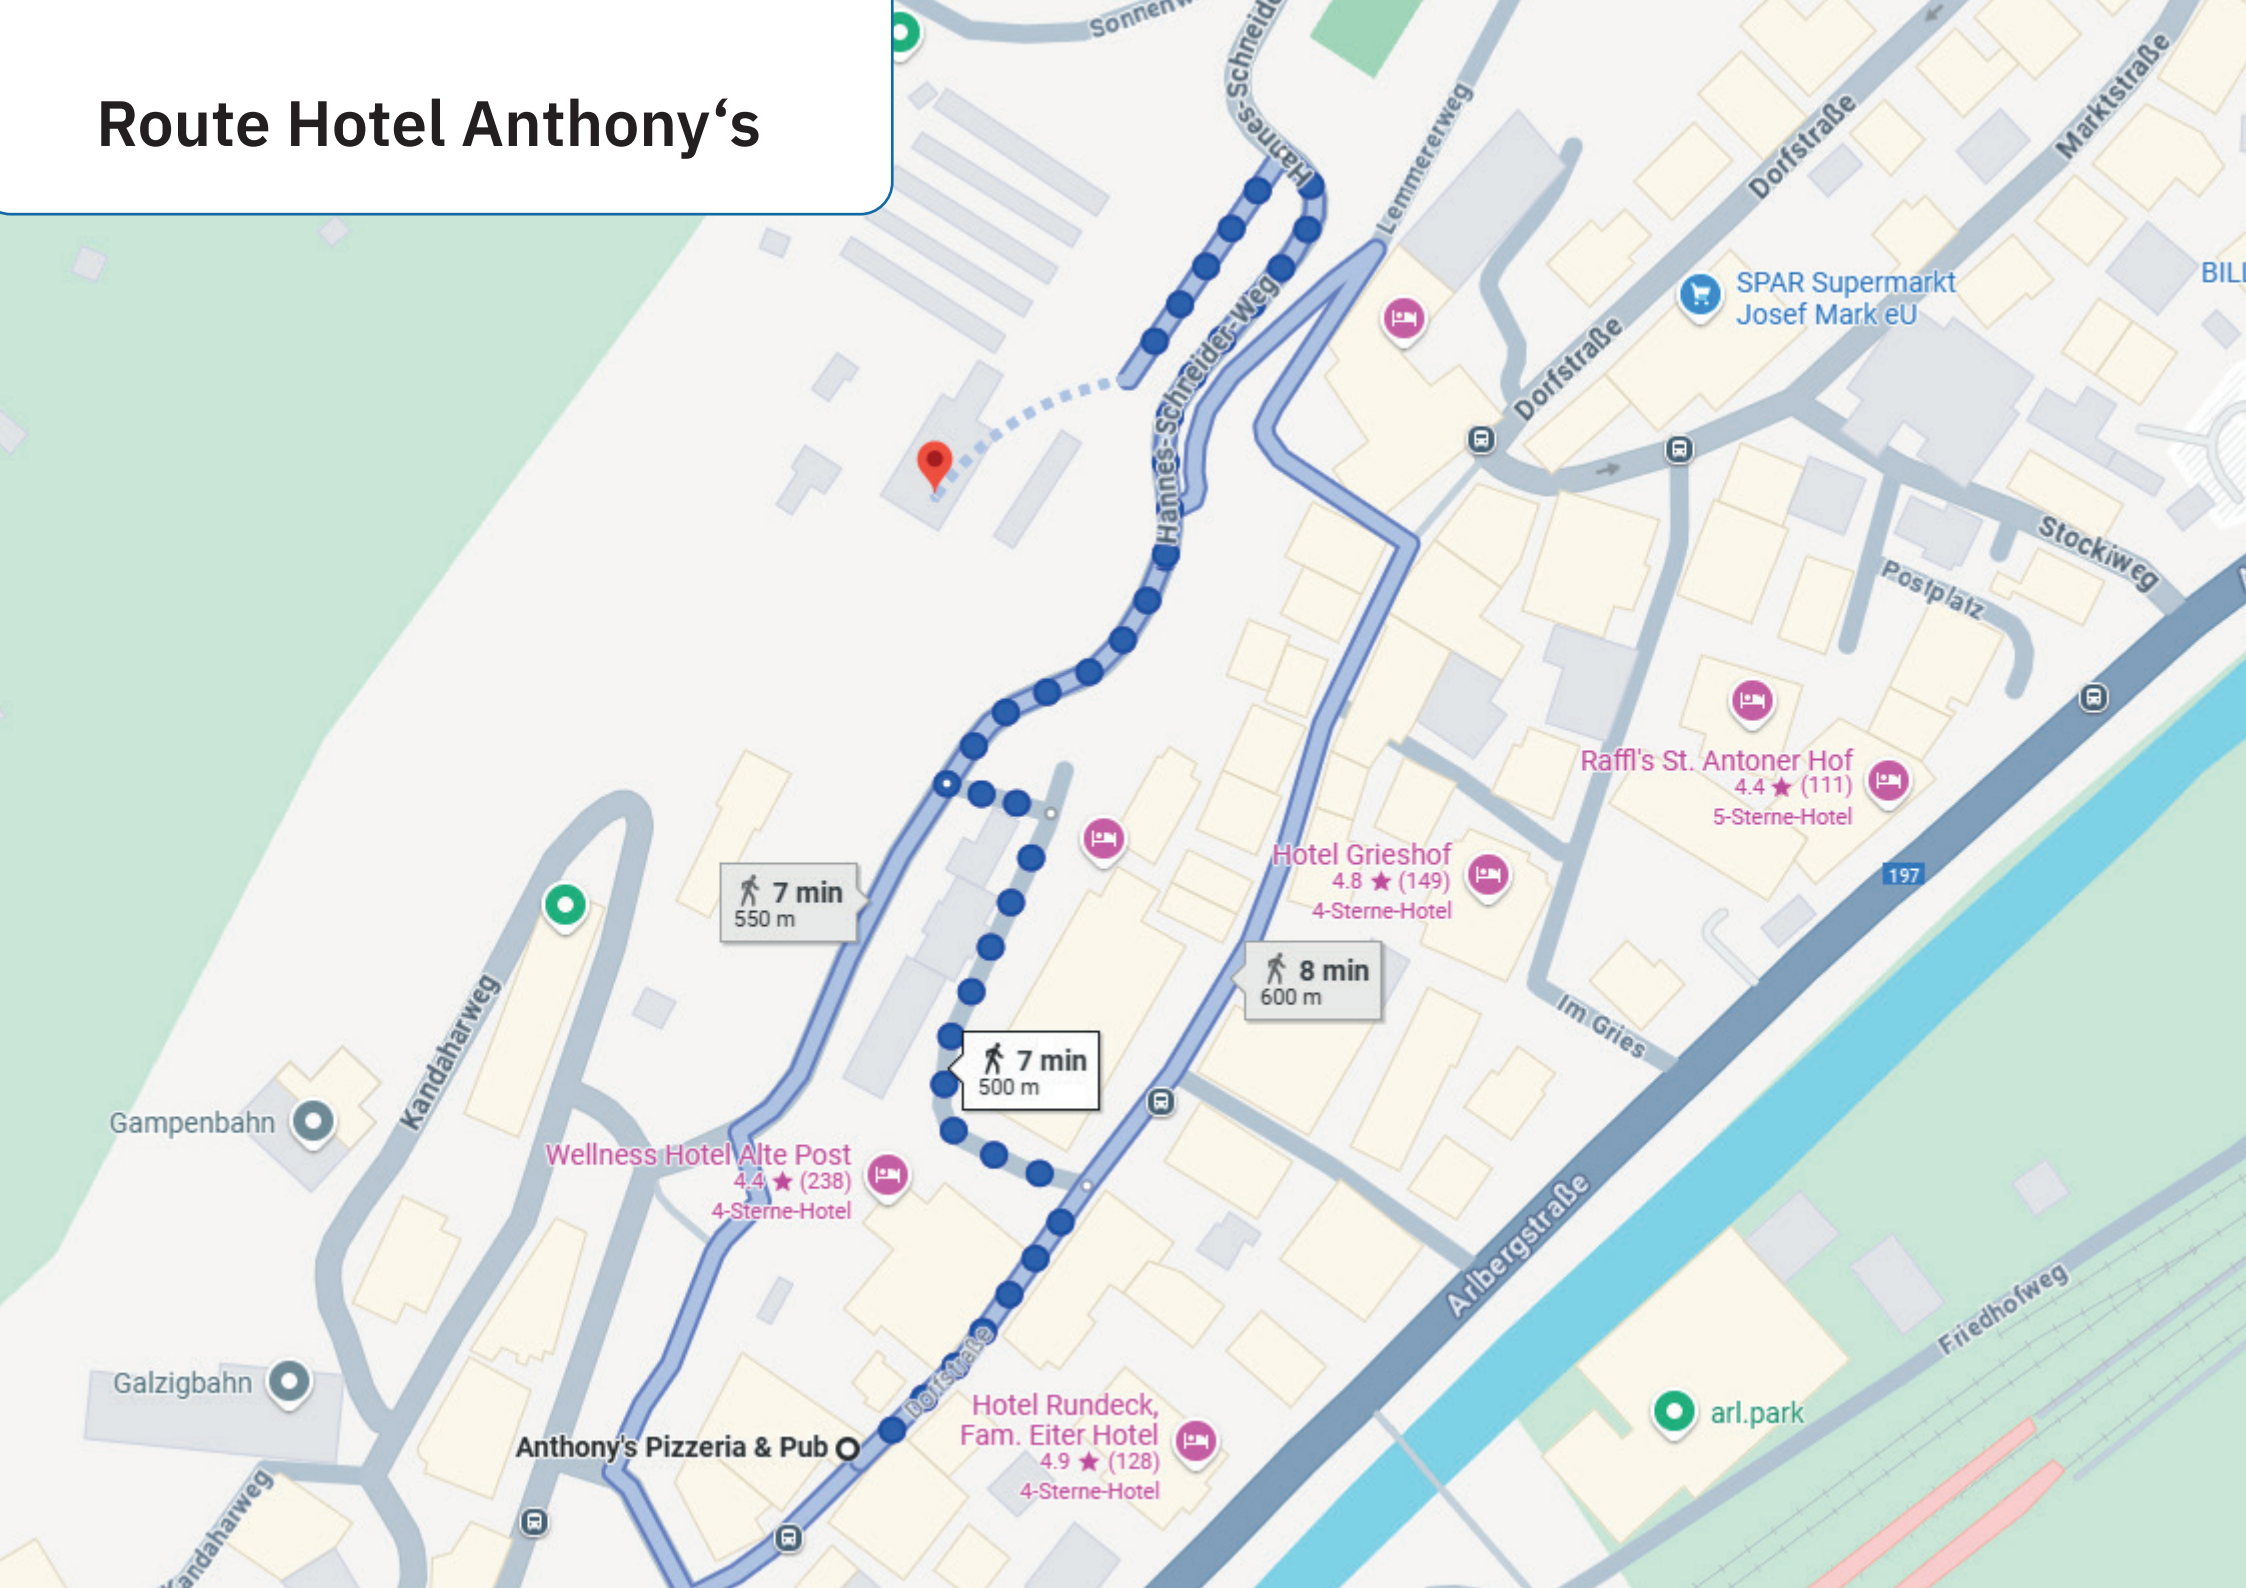

# Route Hotel am Dorfplatz

Tennisplatz

Luxuryarlberg  
Hotelbetriebs- und...

Adler Apart

Hotel Schwarzer Adler  
4.7 ★ (289)  
4-Sterne-Hotel

SPAR Supermarkt  
Josef Mark eU

7 min  
450 m

Bar Cuba

Hotel am Dorfplatz OG

Haus Emil Mall

Spielplatz

m3  
4.8 ★ (185)  
4-Sterne-Hotel

Himmlhof - Small  
Luxury Boutique Hotel  
5.0 ★ (109)  
4-Sterne-Hotel

# Route Hotel Rundeck

# Route Hotel Anthony's

7 min  
550 m

8 min  
600 m

7 min  
500 m

Wellness Hotel Alte Post  
4.4 ★ (238)  
4-Sterne-Hotel

Hotel Grieshof  
4.8 ★ (149)  
4-Sterne-Hotel

Raffl's St. Antoner Hof  
4.4 ★ (111)  
5-Sterne-Hotel