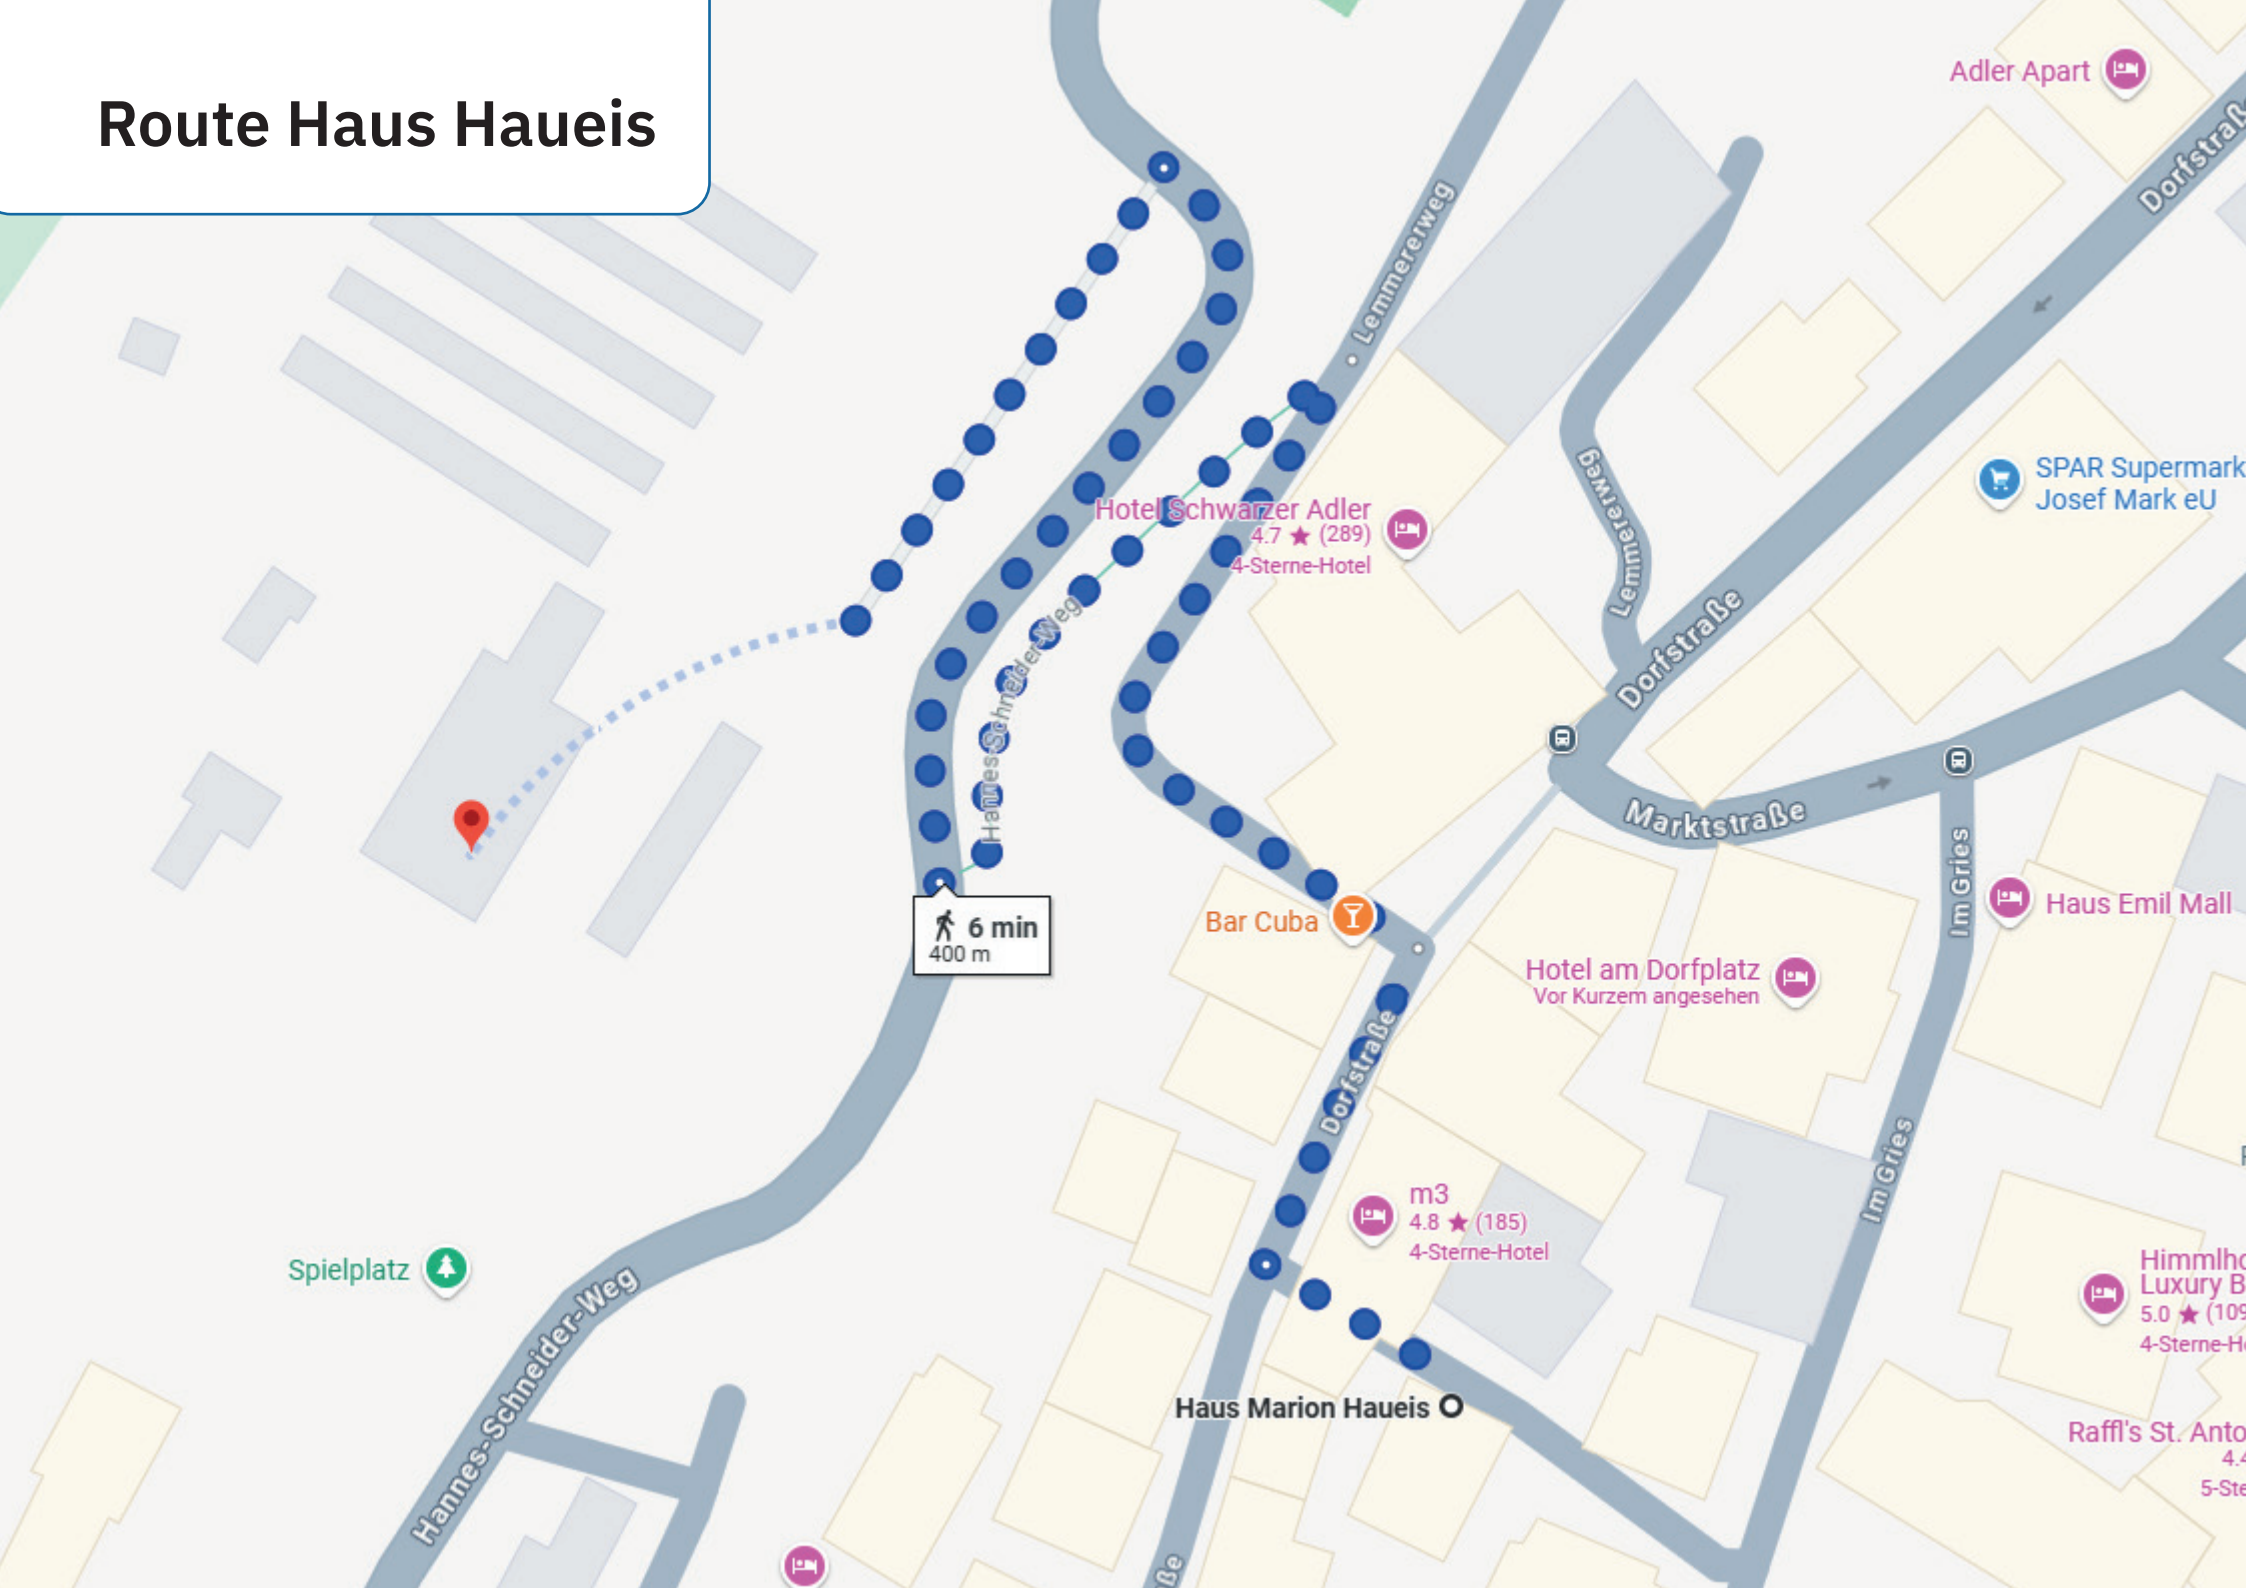

Dorfstraße

Walter-Schuler-Weg

Hannes-Schneider-Weg

Kandaharweg

Lemmererweg

Dorfstraße

Dorfstraße

# Route Skihotel Galzig

# Route Haus Haueis

6 min  
400 m

Hotel Schwarzer Adler  
4.7 ★ (289)  
4-Sterne-Hotel

Bar Cuba

Hotel am Dorfplatz  
Vor Kurzem angesehen

m3  
4.8 ★ (185)  
4-Sterne-Hotel

Haus Marion Haueis

Spielplatz

# Route Das Elisabeth