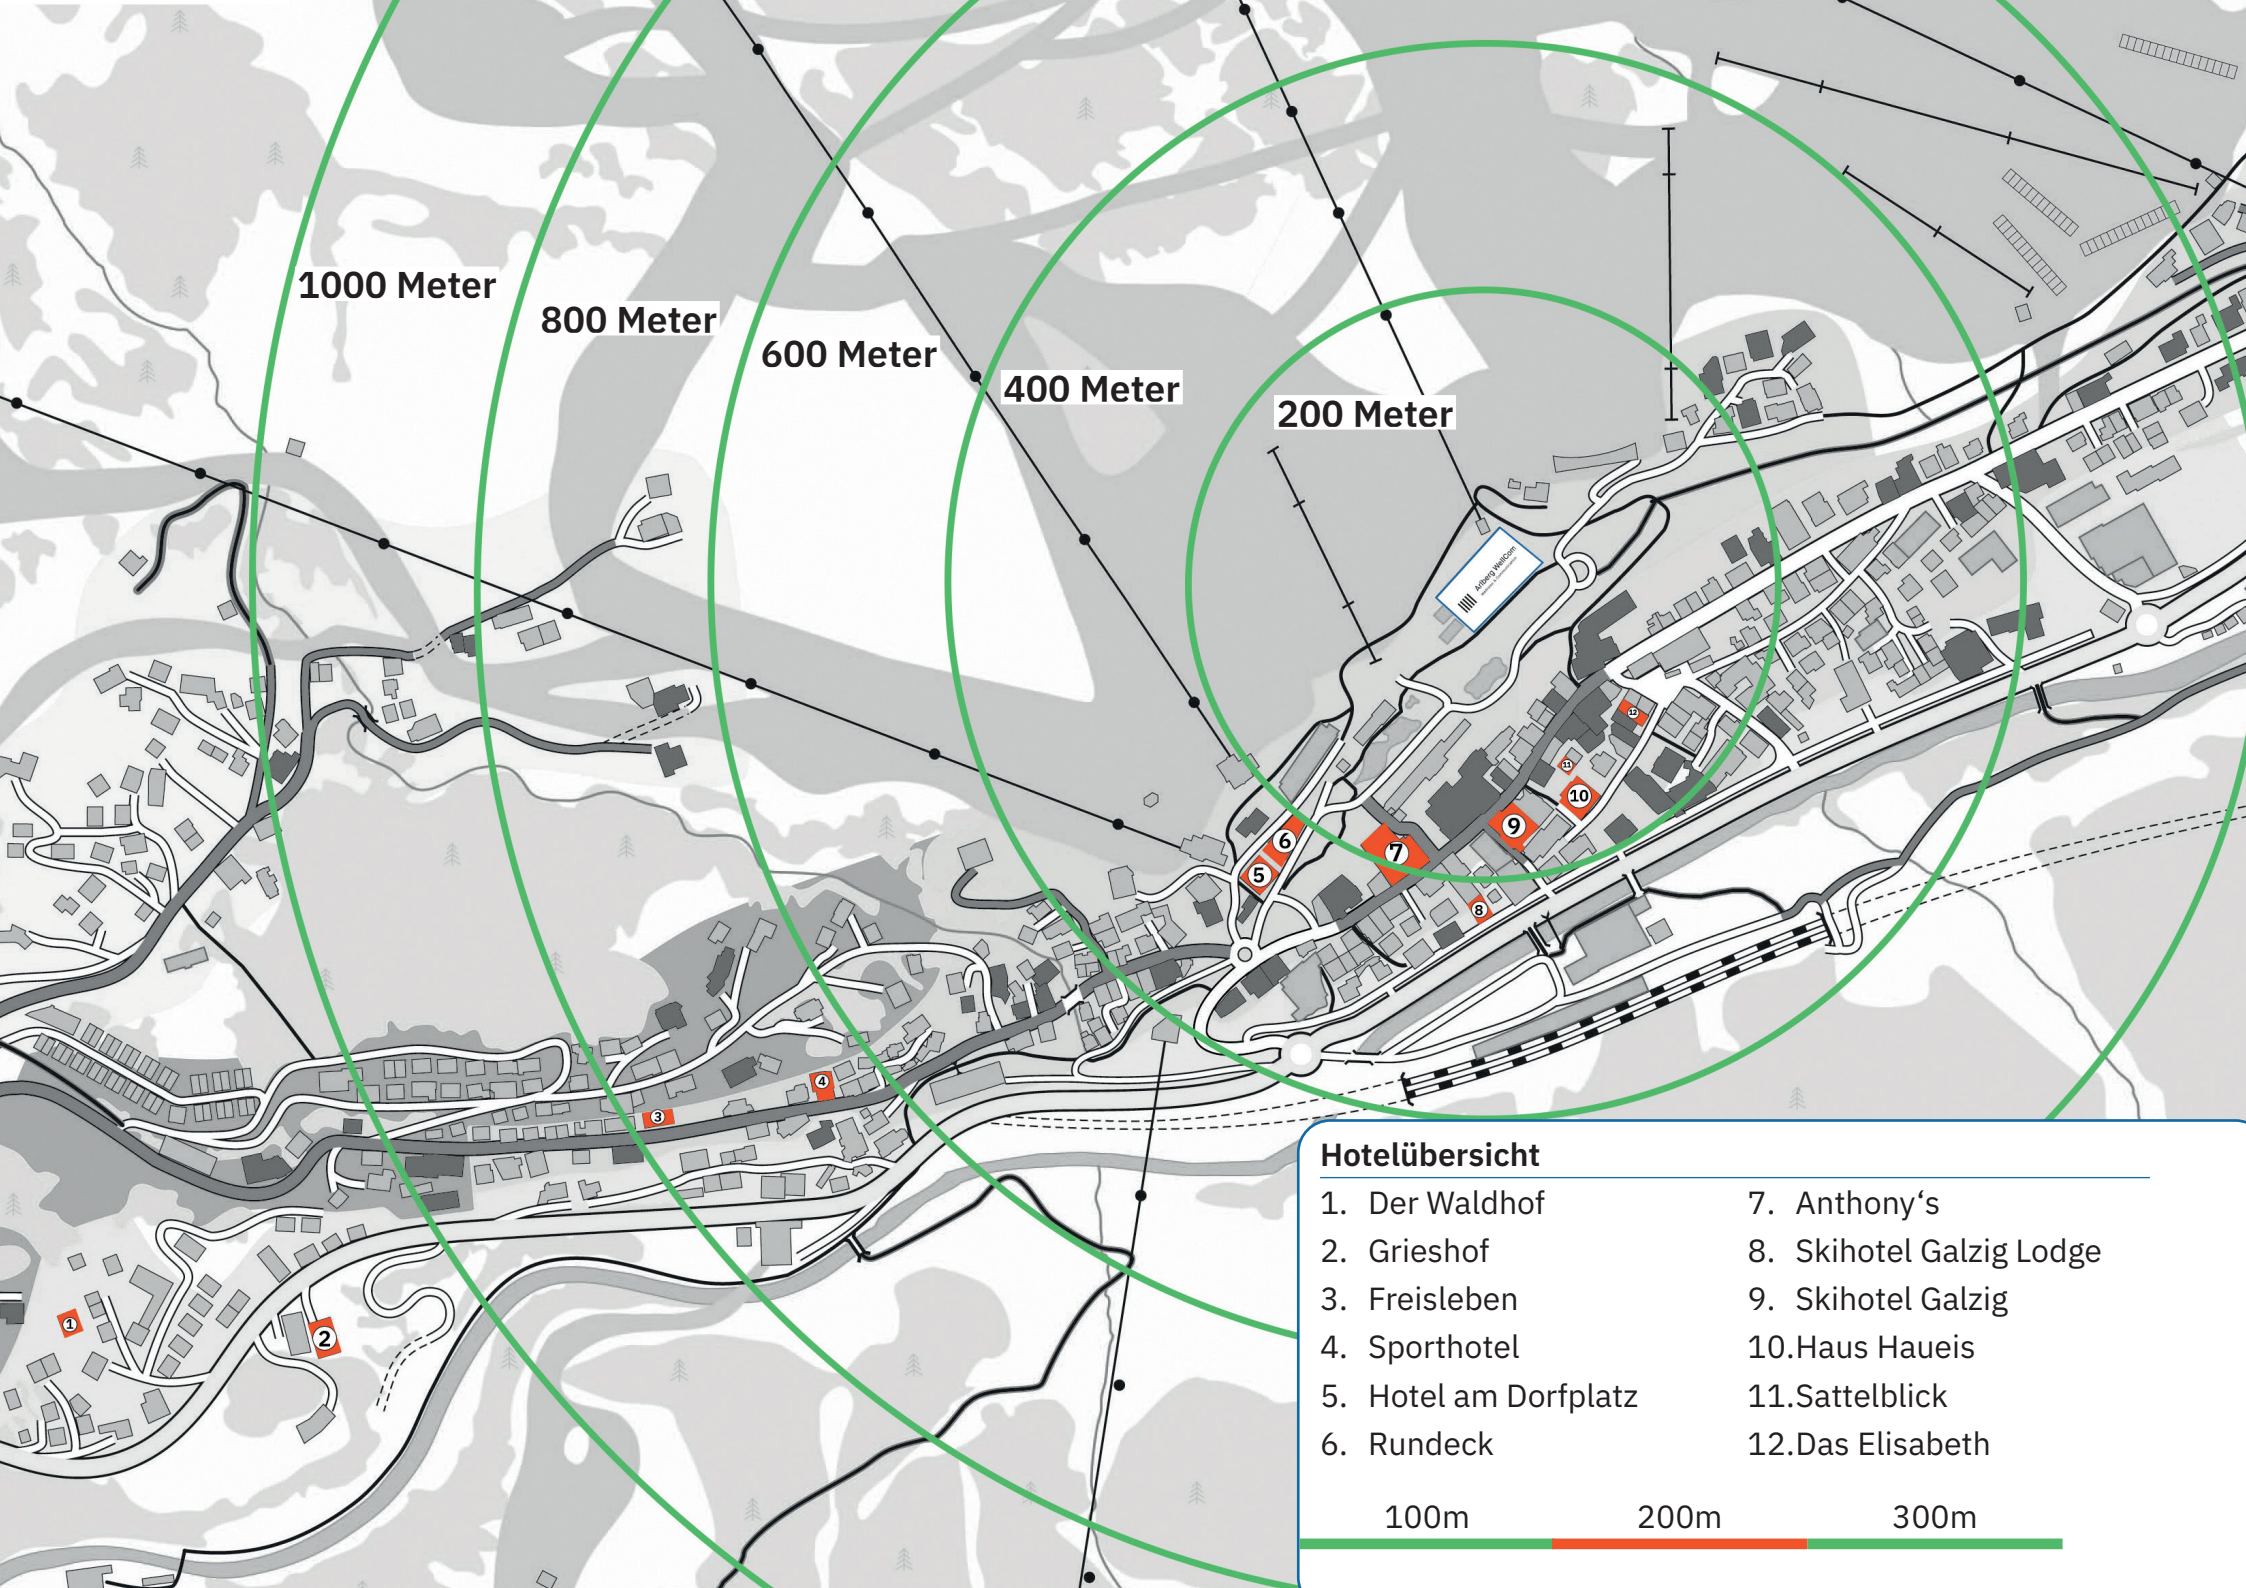

1000 Meter

800 Meter

600 Meter

400 Meter

200 Meter

Hotelübersicht

1. Der Waldhof	7. Anthony's
2. Grieshof	8. Skihotel Galzig Lodge
3. Freisleben	9. Skihotel Galzig
4. Sporthotel	10. Haus Haueis
5. Hotel am Dorfplatz	11. Sattelblick
6. Rundeck	12. Das Elisabeth

100m

200m

300m