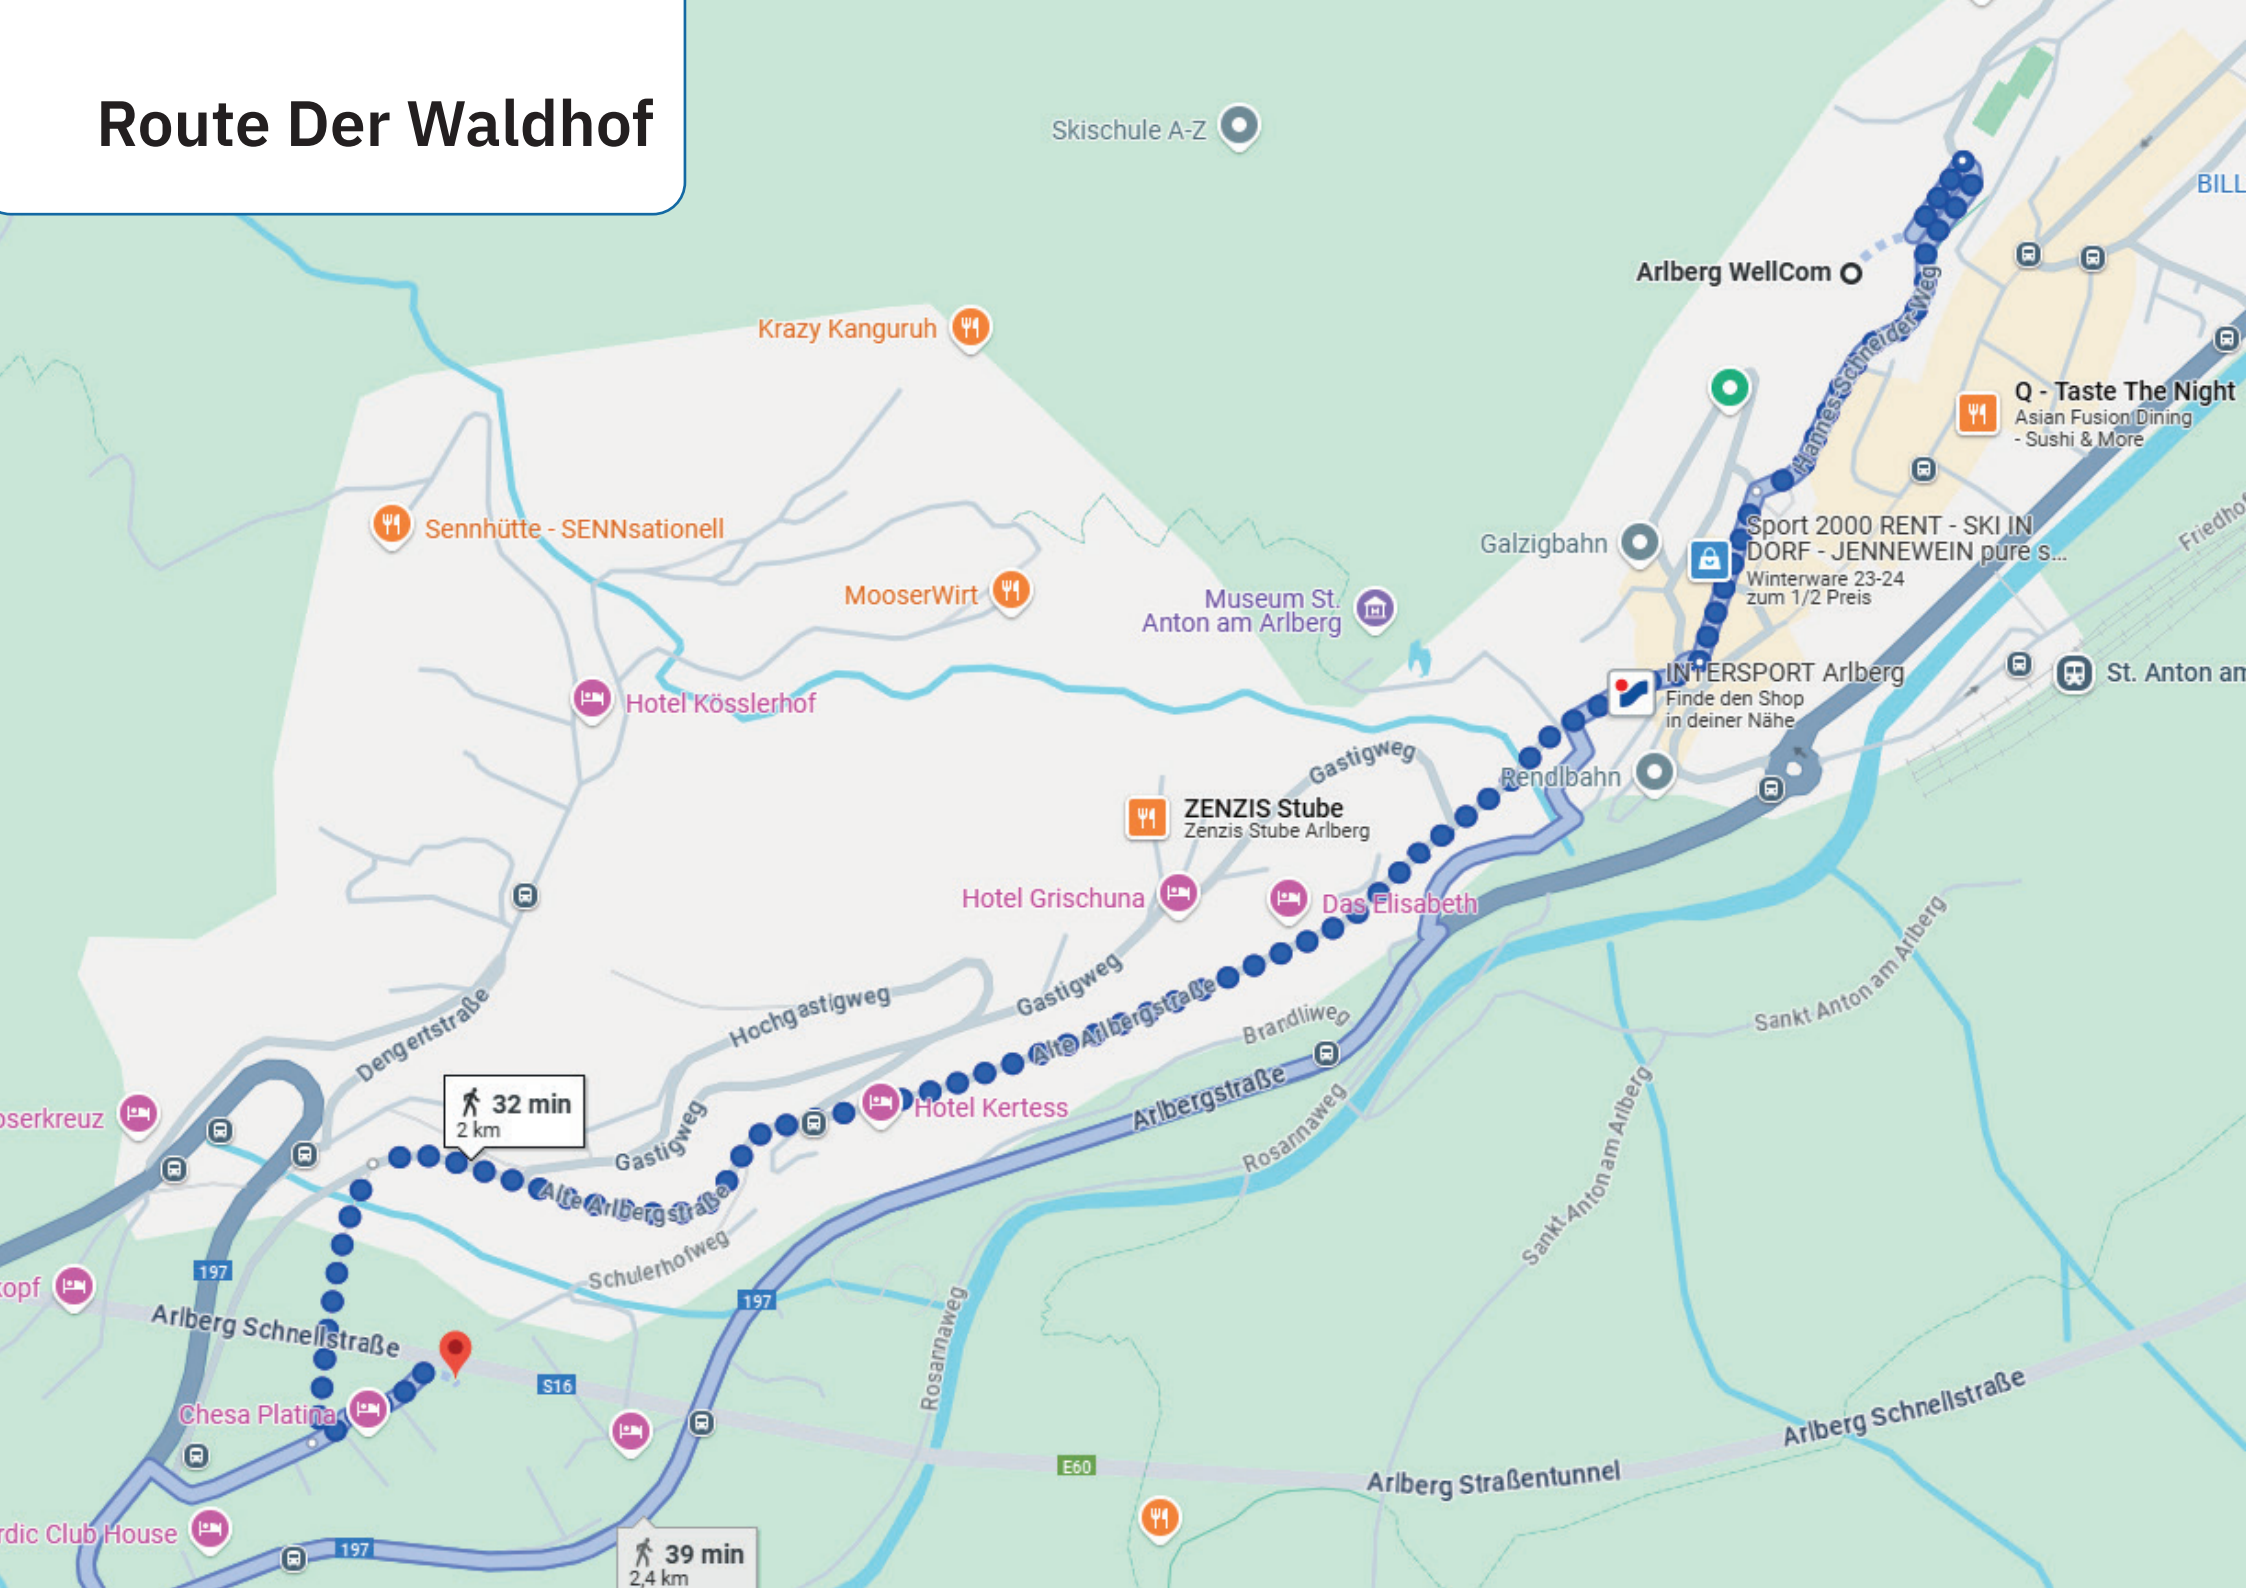

### Hotelübersicht

- |                       |                          |
|-----------------------|--------------------------|
| 1. Der Waldhof        | 7. Anthony's             |
| 2. Grieshof           | 8. Skihotel Galzig Lodge |
| 3. Freisleben         | 9. Skihotel Galzig       |
| 4. Sporthotel         | 10. Haus Haueis          |
| 5. Hotel am Dorfplatz | 11. Sattelblick          |
| 6. Rundeck            | 12. Das Elisabeth        |

# Route Der Waldhof