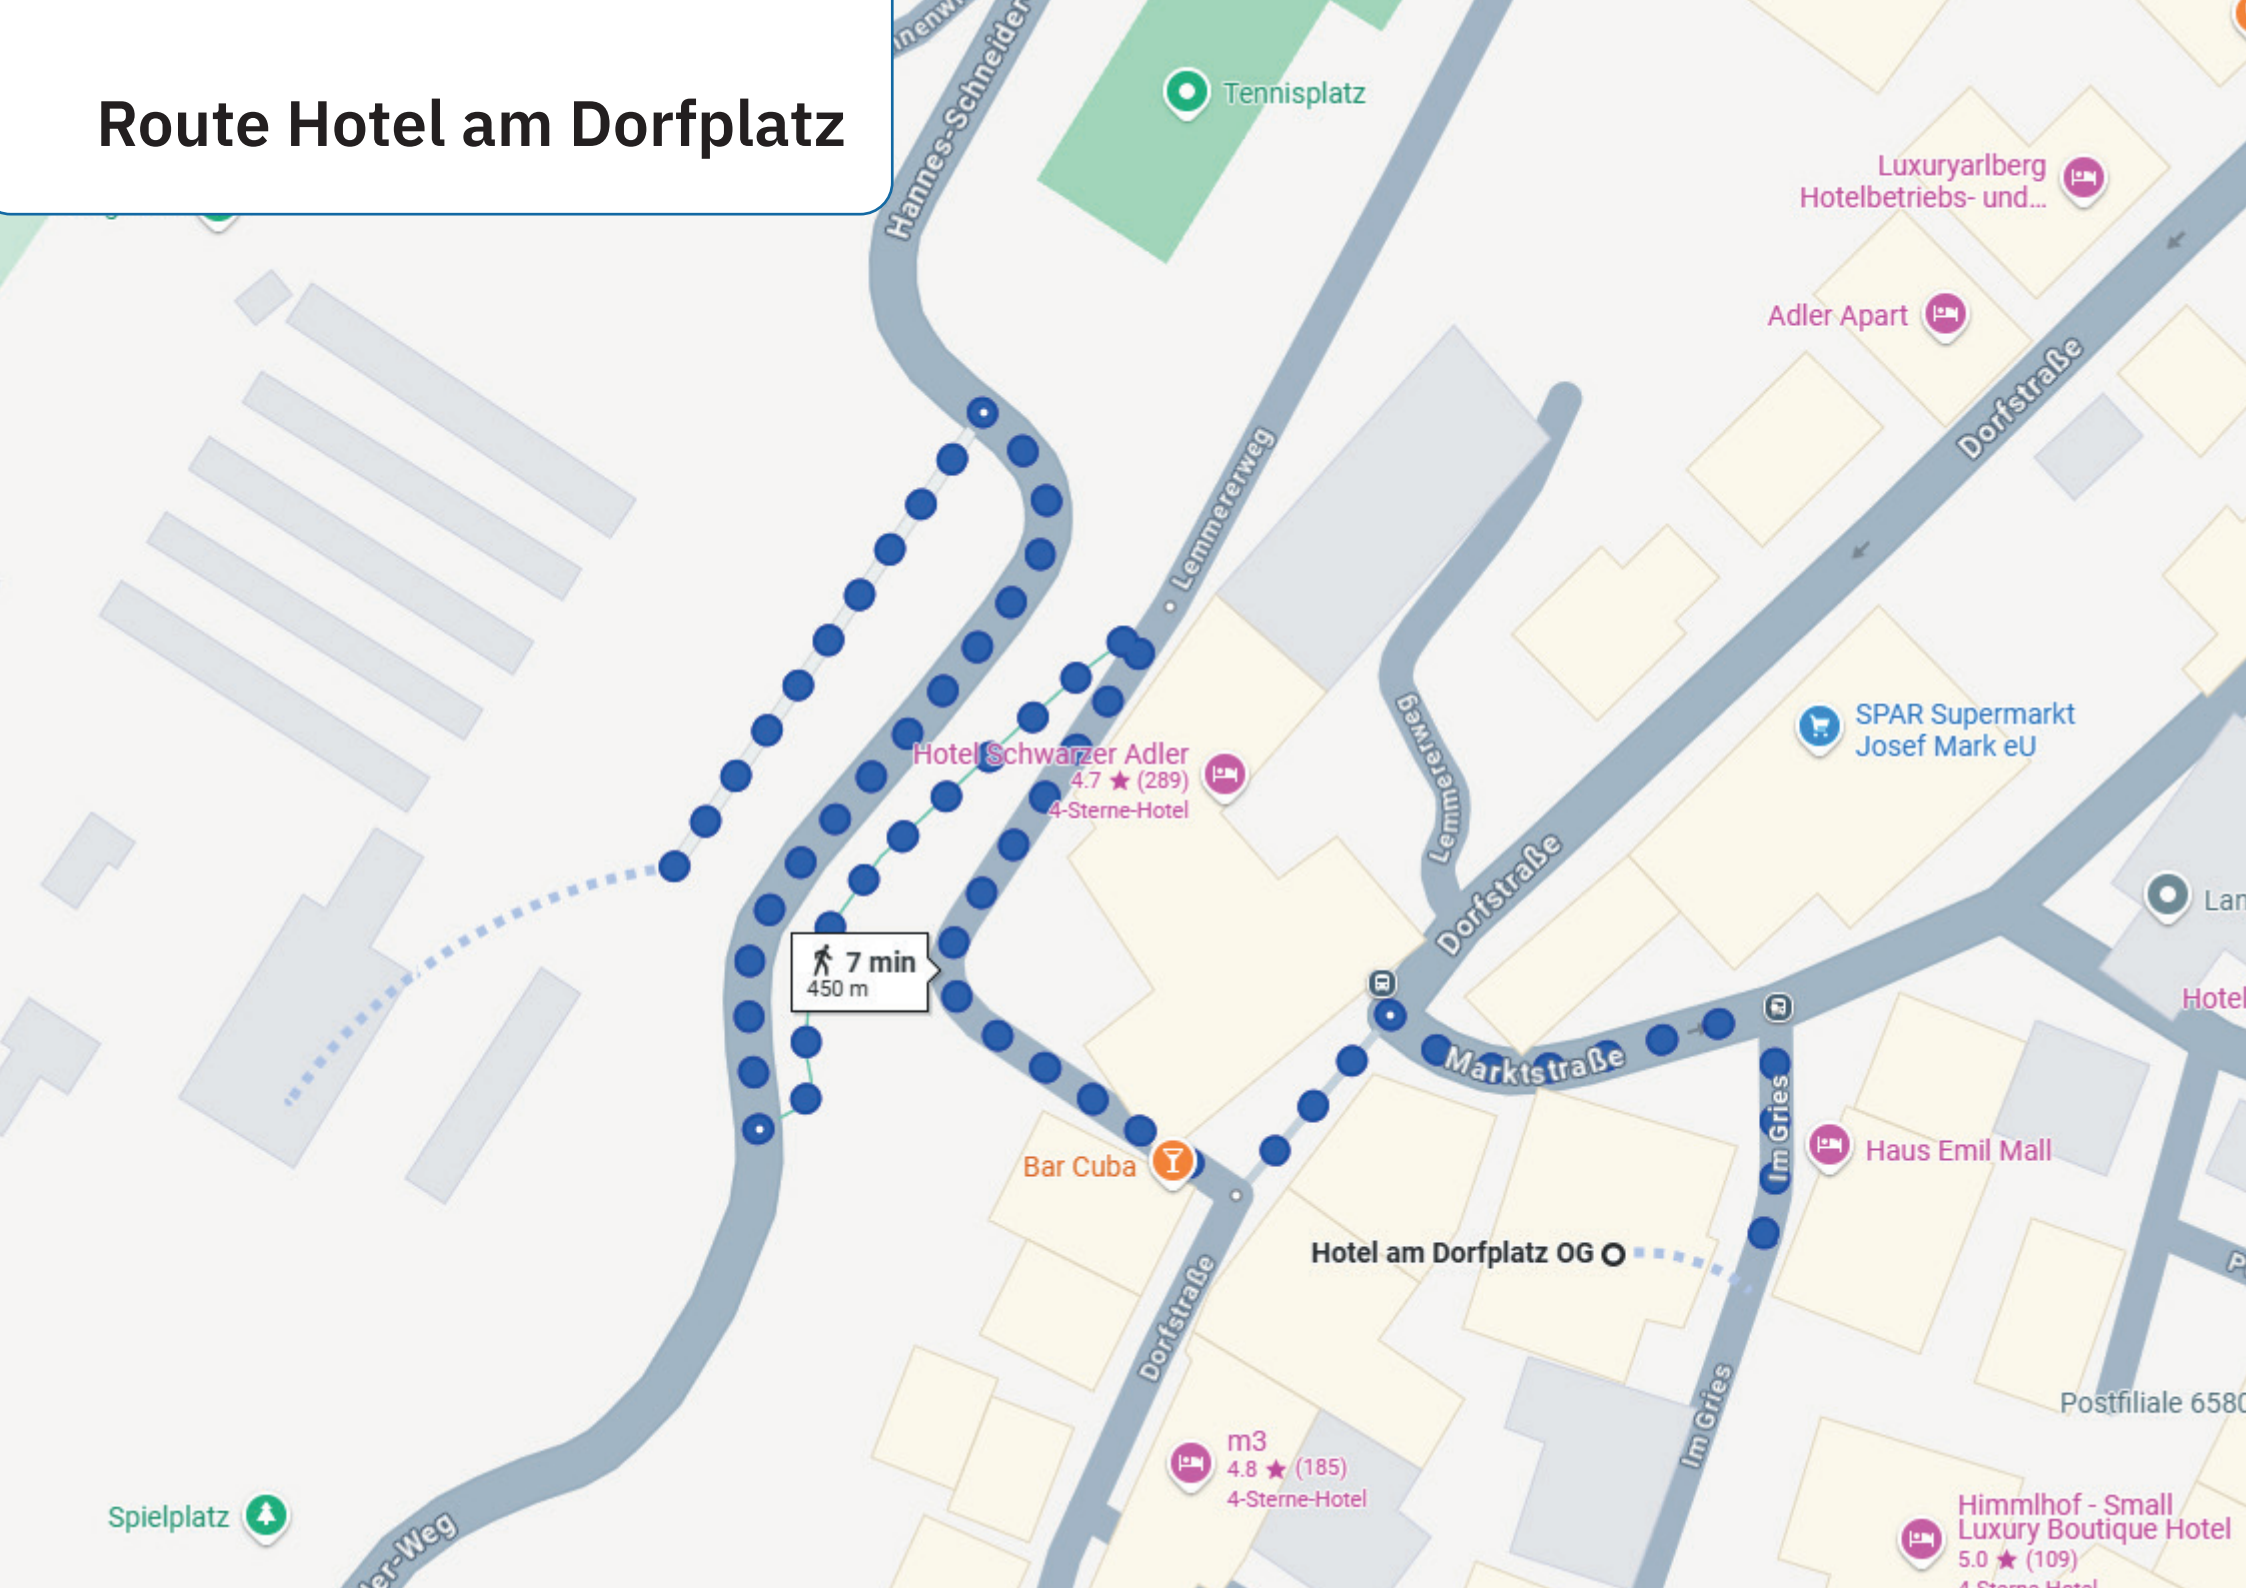

# Route Gasthof Freisleben

# Route Sporthotel

# Route Hotel am Dorfplatz

Tennisplatz

Luxuryarlberg  
Hotelbetriebs- und...

Adler Apart

Hotel Schwarzer Adler  
4.7 ★ (289)  
4-Sterne-Hotel

SPAR Supermarkt  
Josef Mark eU

7 min  
450 m

Bar Cuba

# Route Hotel Rundeck